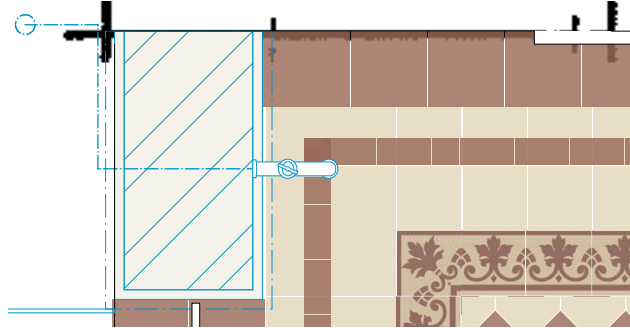

Nydegasse, Bern

Terrassensanierung | Bodenfliesen Feinsteinzeug

Detail 1 Tritt M1:20

Detail 2 Postament M1:20

Detail 3 Eckpostament M1:20

Plattenauswahl

- Umrandung
- Aussen 17x17x1,1cm | Zahna - Feinsteinzeug, Einfarbige Fliesen Quadrat mit Netz 2
- Ecke 17x17x1,1cm | Zahna - Alt Görlitz, Feinsteinzeug Fliese mit Relief
- Läufer 17x17x1,1cm | Zahna - Alt Görlitz, Feinsteinzeug Fliese mit Relief
- Füllung 17x17x1,1cm | Zahna - Achteck mit Netz und Einleger ohne Fase Einfarbig