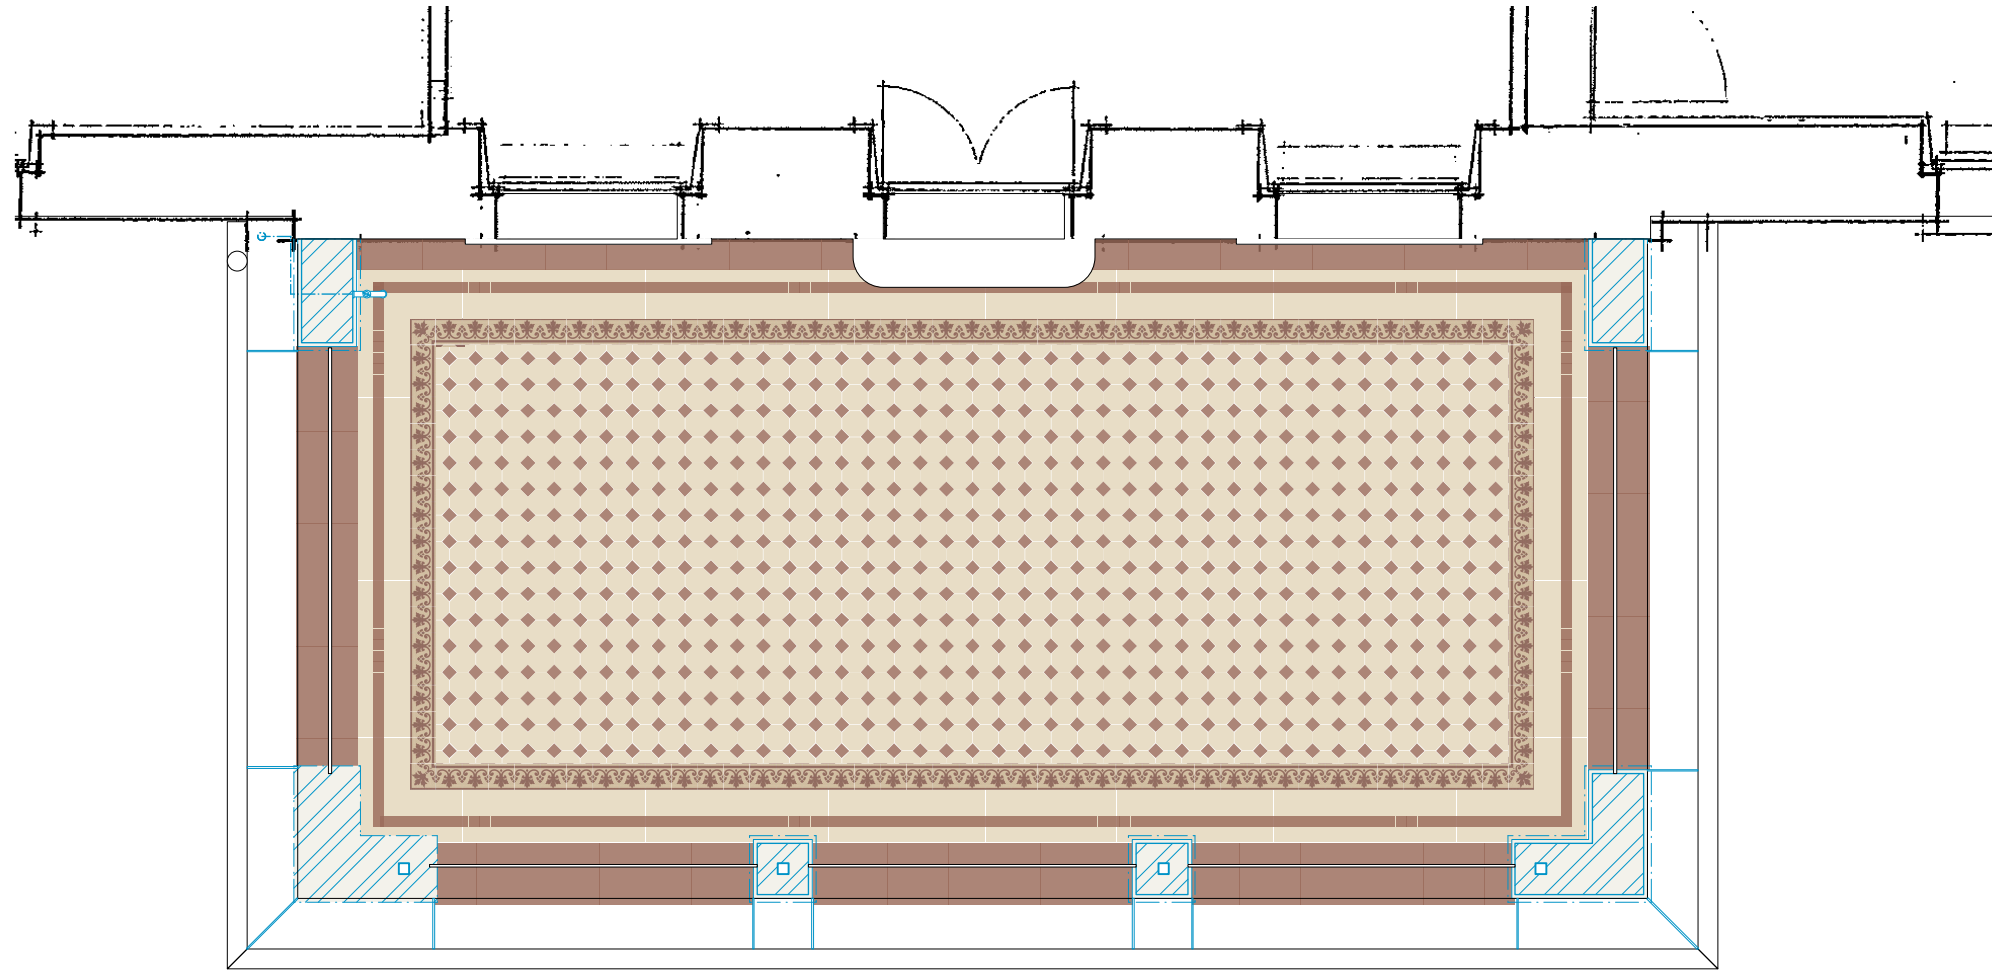

Nydegasse, Bern

Terrassensanierung | Bodenfliesen Feinsteinzeug

Detail 1 Tritt M1:20

Detail 2 Postament M1:20

Detail 3 Eckpostament M1:20

Plattenauswahl

- Umrandung
- Aussen 17x17x1,1cm | Zahna - Feinsteinzeug, Einfarbige Fliesen Quadrat mit Netz 2
- Ecke 17x17x1,1cm | Zahna - Alt Görlitz, Feinsteinzeug Fliese mit Relief
- Läufer 17x17x1,1cm | Zahna - Alt Görlitz, Feinsteinzeug Fliese mit Relief
- Füllung 17x17x1,1cm | Zahna - Achteck mit Netz und Einleger ohne Fase Einfarbig