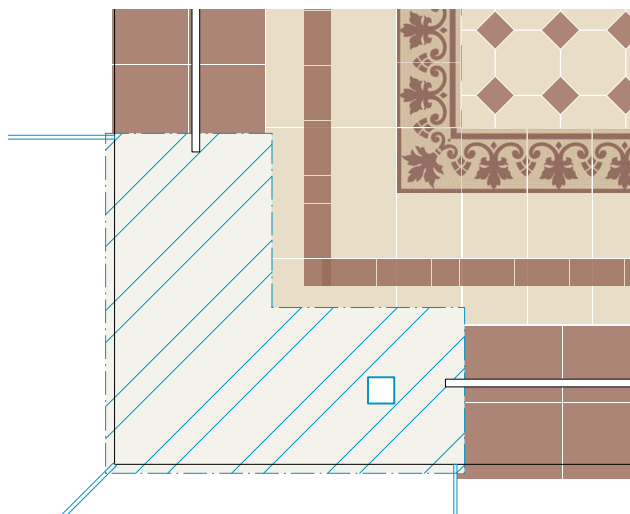

Nydegasse, Bern

Terrassensanierung | Bodenfliesen Feinsteinzeug

Detail 1 Tritt M1:20

Detail 2 Postament M1:20

Detail 3 Eckpostament M1:20

Plattenauswahl

- Umrandung
- Aussen 17x17x1,1cm | Zahna - Feinsteinzeug, Einfarbige Fliesen Quadrat mit Netz 2
- Ecke 17x17x1,1cm | Zahna - Alt Görlitz, Feinsteinzeug Fliese mit Relief
- Läufer 17x17x1,1cm | Zahna - Alt Görlitz, Feinsteinzeug Fliese mit Relief
- Füllung 17x17x1,1cm | Zahna - Achteck mit Netz und Einleger ohne Fase Einfarbig