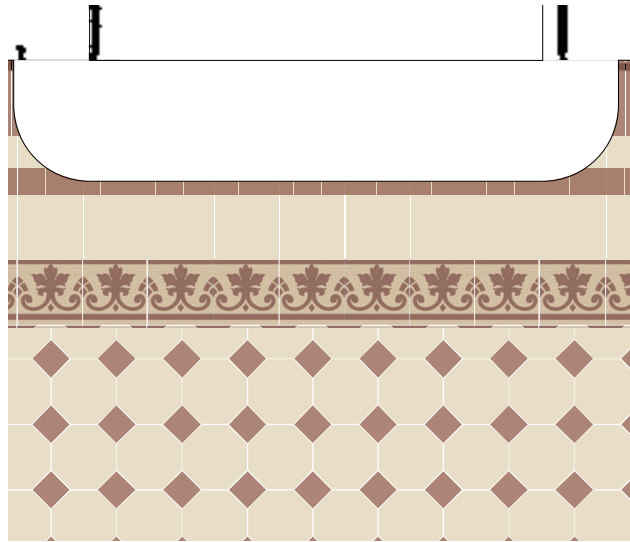

Nydegasse, Bern

Terrassensanierung | Bodenfliesen Feinsteinzeug

Detail 1 Tritt M1:20

Detail 2 Postament M1:20

Detail 3 Eckpostament M1:20

Plattenauswahl

- Umrandung
- Aussen 17x17x1,1cm | Zahna - Feinsteinzeug, Einfarbige Fliesen Quadrat mit Netz 2
- Ecke 17x17x1,1cm | Zahna - Alt Görlitz, Feinsteinzeug Fliese mit Relief
- Läufer 17x17x1,1cm | Zahna - Alt Görlitz, Feinsteinzeug Fliese mit Relief
- Füllung 17x17x1,1cm | Zahna - Achteck mit Netz und Einleger ohne Fase Einfarbig